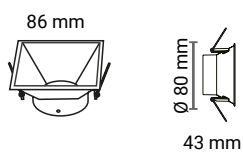

# MIRÒ

Porta faretto incasso fisso in alluminio bianco.  
Adattatore GU10 incluso.  
GU10 non inclusa.

Fixed white aluminium recessed lamp holder.  
GU10 adapter included.  
GU10 not included.

IP 20 MAX 10W 